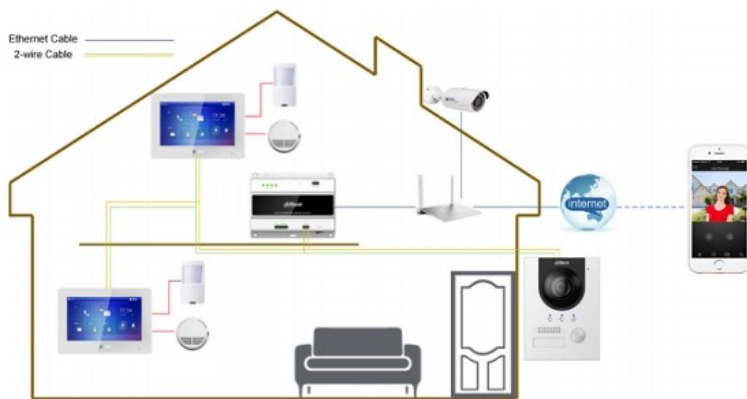

# VTH5422HB / VTH5422HW מוניטור 7 אינץ' - IP & 2 גיד

מוניטור להתקנה פנימית, מצויד במעבד בעל ביצועים גבוהים, צג מגע דיגיטלי בגודל 7 אינץ', תומך ב-PoE סטנדרטי, תקשורת דיגיטלית IP או 2 גיד. המוניטור מיועד לבנייני מגורים, דירות, וילות, ושימושים אחרים.

מק"טי סינאל סקיריטי:

7405422 VTH-5422HW מוניטור לבן SY NEL

7405423 VTH-5422HB מוניטור שחור SY NEL

מאפיינים עיקריים:

- מסך מגע TFT 7 אינץ' SY NEL
- רזולוציה 1024 × 600 SY NEL
- אזעקות - 6 כניסות ו-1 יציאה SY NEL
- תומך ב-PoE סטנדרטי SY NEL
- Micro SD card (up to 64 GB) SY NEL
- כניסת אודיו + רמקול פנימי SY NEL
- תומך בקידוד וידאו H.265 ו-H.264 SY NEL
- תומך בתקשורת דיגיטלית 2 גיד SY NEL
- ניהול שיחות בהקשה אחת SY NEL
- תומך בטופולוגיית שרשרת SY NEL