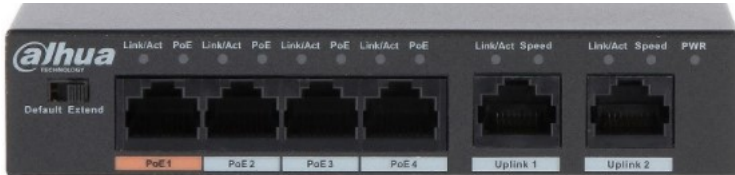

מתג לאינטרקום עם 4 פורטים POE DH-PFS3006-4ET-60

מתג לאינטרקום עם 4 פורטים POE 10/100Mbps + 2 פורטים 10/100W לקישור למתגים אחרים.
פורט 1 תומך עד 60W, פורטים 2-4 תומכים עד 30W לכל אחד, סה"כ 60W לכל 4 הפורטים.

מק"ט אנטקו:
7403006 ANTECO Security Systems

מאפיינים עיקריים:

תומך בסטנדרטים 802.3, 802.3at, 802.3af ANTECO Security Systems

פורט 1 תומך 60W POE ANTECO Security Systems

קיים חור נעילה נגד גניבה ANTECO Security Systems

מיקרו מתג (על הפנל הקדמי) מאפשר הורדת מהירות עבודה ל- 10Mbps ותמיכה ANTECO Security Systems

בהעברת POE למרחקים ארוכים עד 250 מטר

2 פורטים לקישור למתגים מרכזיים או אינטרנט ANTECO Security Systems

טמפרטורת עבודה 55 – 10- מעלות צלזיוס ANTECO Security Systems