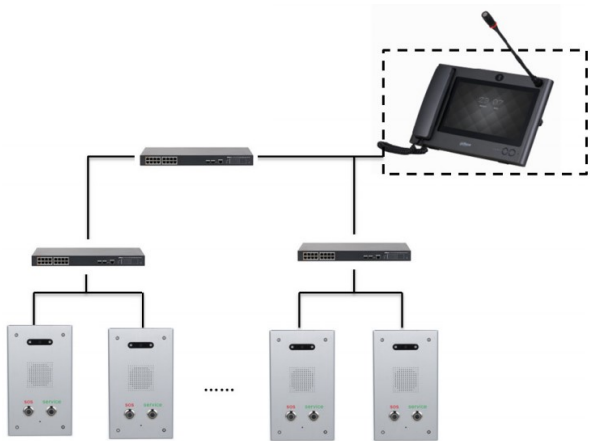

## אינטרקום - אזור מחסה

פנל אינטרקום ייעודי לאזור מחסה כולל מצלמה + 2 לחצני חירום אדום וירוק, מחובר למרכזיית אינטרקום ייעודית.

המוצר מתאים לבתי ספר, בנקים, פארקי תעשייה, דירות, בנייני משרדים ועוד.

מק"טי סינאל סקויריטי:

### פנל אינטרקום -

מצלמת **2MP**

לוח אלומיניום, 2 כפתורי מצוקה מכניים (אדום/ירוק).  
ראיית לילה תאורה אוטומטית.

שידור קול ותמונה למרכז בקרה / עמדה ראשית.

עובד עם עמדת שומר ייעודית כולל מסך לצפייה ומיקרופון לשיחה דו כיוונית.

### מרכזיה לאינטרקום -

קלה לתפעול, אין צורך להתקין, טווח זווית העמדה על שולחן 0°-45°.  
תמיכה ב-4 ערוצי וידאו.

**LCD 10** אינץ' ברזולוציה גבוהה עם תוכנה ידידותית למשתמש.

3 כניסות שמע: דיבורית, שפופרת טלפון ומיקרופון "צוואר ברווז".

הרחבת זיכרון עם כרטיס **SD** לשמירת סרטוני וידאו ואפשרות לשיחזור תמונות באופן מקומי.

יציאת **HDMI** למסך חיצוני (לרזולוציה של 600×1024).

מידות - 344.97 mm × 224.6 mm × 64.42 mm