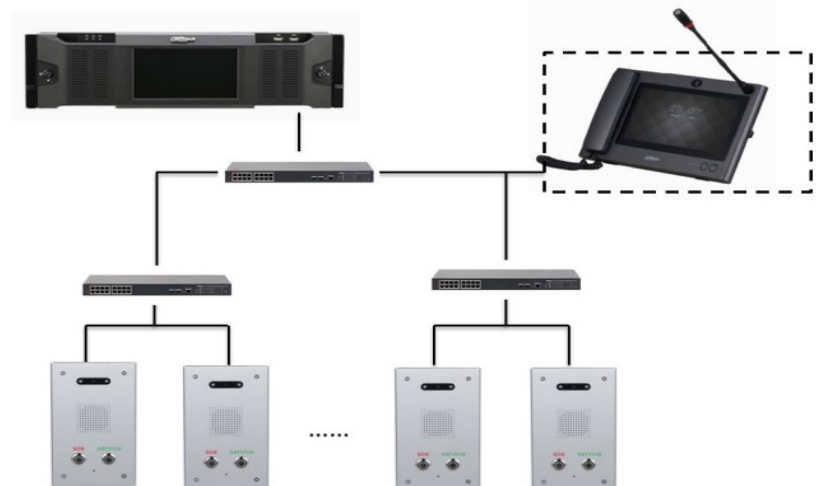

פנל אזור מחסה VTA2302A

המוצר הינו פנל מהדור החדש עם מעבד בעל ביצועים גבוהים, תמיכה בשיחה קולית עם כפתור אחד, שידור קולי, האזנה, ניטור ועוד.

מק"ט אנטקו:

7401319 **ANTECO** Security Systems

מאפיינים עיקריים:

- ANTECO** מבווסס על מערכת הפעלה לינוקס
- ANTECO** עבודה מול עמדת שומר DHI-VTS8340B
- ANTECO** הפנל יכול לעבוד כיחידה עצמאית
- ANTECO** כפתורי לחיצה מכניים
- ANTECO** פלטה חיצונית מסגסוגת אלומיניום
- ANTECO** מצלמת CMOS 2MP בדחיסת H264, זווית ראייה של 111 מעלות
- ANTECO** מיקרופון ורמקול בנויים במוצר
- ANTECO** התקנה מתחת הטיח
- ANTECO** IK08, IP65 (יש למלא ג'ל סיליקון במרווחים בין הפנל לקיר)
- ANTECO** הזנת מתח DC 12V/2 Amp / POE
- ANTECO** מידות 46.7 מ"מ X 105 מ"מ X 180 מ"מ
- ANTECO** משקל 1.2 ק"ג

System		Port	
Main Processor	Embedded processor	RS-485	1
Operating System	Embedded Linux operating system	Alarm Input	2
Button Type	Mechanical	Alarm Output	2
Interoperability	ONVIF	Power Output	1 (12V/100mA)
Network Protocol	SIP; RTP; RTP; TCP; UDP	Network	1 RJ-45 10 Mbps/100 Mbps self-adaptive
Basic		General	
Camera	1/2.7" 2MP CMOS high definition, low illumination	Color	Silver
Field of View	Horizontal: 91°; vertical: 47°; diagonal: 111°	Power Supply	DC 12V 2A Standard PoE(36-57V, 0.35A)
Video Compression	H.264	Power Adapter	Optional
Video Resolution	Main stream: 720p; sub stream: 1080p	Installation	Surface mount
Video Bit Rate	256 Kbps–2048 Kbps	Certification	CE, FCC
Audio Compression	G.711u	Dimensions	180.0 mm × 105.0 mm × 46.7 mm (7.09" × 4.13" × 1.84")
Audio Output	Built-in speaker, external active speaker	Operating Temperature	-30° C to +60° C (-22°F to +140°F)
Audio Mode	Two-way voice call	Operating Humidity	10RH%–90RH% (non-condensing)
Audio Enhancement	Echo suppression, digital noise reduction	Operating Altitude	86kPa–106kPa
Audio Bit Rate	16 KHz, 16 Bit	Power Consumption	≤ 2W (standby), ≤ 6W (working)
Casing Material	Aluminum	Gross Weight	1.2 kg (2.65 lb)
Function			
Communication Mode	Full digital		
Web Configuration	Yes		