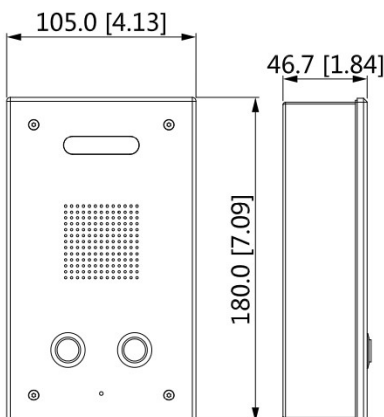

פנל אזור מחסה VTA2302A

המוצר הינו פנל מהדור החדש עם מעבד בעל ביצועים גבוהים, תמיכה בשיחה קולית עם כפתור אחד, שידור קולי, האזנה, ניטור ועוד.

מק"ט אנטקו:

7401319 **ANTECO** Security Systems

מאפיינים עיקריים:

- ANTECO** מבווסס על מערכת הפעלה לינוקס
- ANTECO** עבודה מול עמדת שומר DHI-VTS8340B
- ANTECO** הפנל יכול לעבוד כיחידה עצמאית
- ANTECO** כפתורי לחיצה מכניים
- ANTECO** פלטה חיצונית מסגסוגת אלומיניום
- ANTECO** מצלמת CMOS 2MP בדחיסת H264, זווית ראייה של 111 מעלות
- ANTECO** מיקרופון ורמקול בנויים במוצר
- ANTECO** התקנה מתחת הטיח
- ANTECO** IK08, IP65 (יש למלא ג'ל סיליקון במרווחים בין הפנל לקיר)
- ANTECO** הזנת מתח DC 12V/2 Amp / POE
- ANTECO** מידות 46.7 מ"מ X 105 מ"מ X 180 מ"מ
- ANTECO** משקל 1.2 ק"ג

System		Port	
Main Processor	Embedded processor	RS-485	1
Operating System	Embedded Linux operating system	Alarm Input	2
Button Type	Mechanical	Alarm Output	2
Interoperability	ONVIF	Power Output	1 (12V/100mA)
Network Protocol	SIP; RTP; RTP; TCP; UDP	Network	1 RJ-45 10 Mbps/100 Mbps self-adaptive
Basic		General	
Camera	1/2.7" 2MP CMOS high definition, low illumination	Color	Silver
Field of View	Horizontal: 91°; vertical: 47°; diagonal: 111°	Power Supply	DC 12V 2A Standard PoE(36-57V, 0.35A)
Video Compression	H.264	Power Adapter	Optional
Video Resolution	Main stream: 720p; sub stream: 1080p	Installation	Surface mount
Video Bit Rate	256 Kbps–2048 Kbps	Certification	CE, FCC
Audio Compression	G.711u	Dimensions	180.0 mm × 105.0 mm × 46.7 mm (7.09" × 4.13" × 1.84")
Audio Output	Built-in speaker, external active speaker	Operating Temperature	-30° C to +60° C (-22°F to +140°F)
Audio Mode	Two-way voice call	Operating Humidity	10RH%–90RH% (non-condensing)
Audio Enhancement	Echo suppression, digital noise reduction	Operating Altitude	86kPa–106kPa
Audio Bit Rate	16 KHz, 16 Bit	Power Consumption	≤ 2W (standby), ≤ 6W (working)
Casing Material	Aluminum	Gross Weight	1.2 kg (2.65 lb)
Function			
Communication Mode	Full digital		
Web Configuration	Yes		