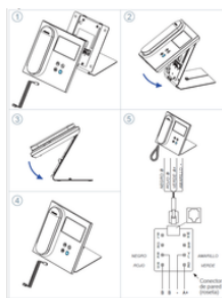

פרטים

מדידות האריזה
גובה X רוחב X עומק)
17 X 21 X 26.5

טכנולוגיית ווידאו למערכת
כניסה
DUOX

משקל (ק"ג)
2.1048

מדריכים

970034E1b_Central_Conserjeria_Veo_Duox_Plus_V07_20.pdf
970034FAPb_Central_Conserjeria_Veo_Duox_Plus_V07_20.pdf

הצהרת תאימות
DOCF09423EN.pdf

מבט מאחור