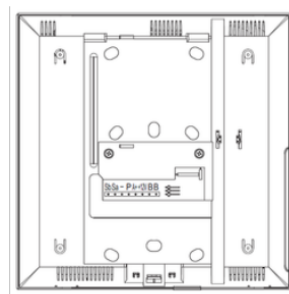

פרטים

מדידות האריזה
גובה X רוחב X עומק)
17 X 21 X 26.5

טכנולוגיית ווידאו למערכת
כניסה
DUOX

משקל (ק"ג)
2.1048

מדריכים

970034E1b_Central_Conserjeria_Veo_Duox_Plus_V07_20.pdf
970034FAPb_Central_Conserjeria_Veo_Duox_Plus_V07_20.pdf

הצהרת תאימות
DOCF09423EN.pdf

מבט מאחור