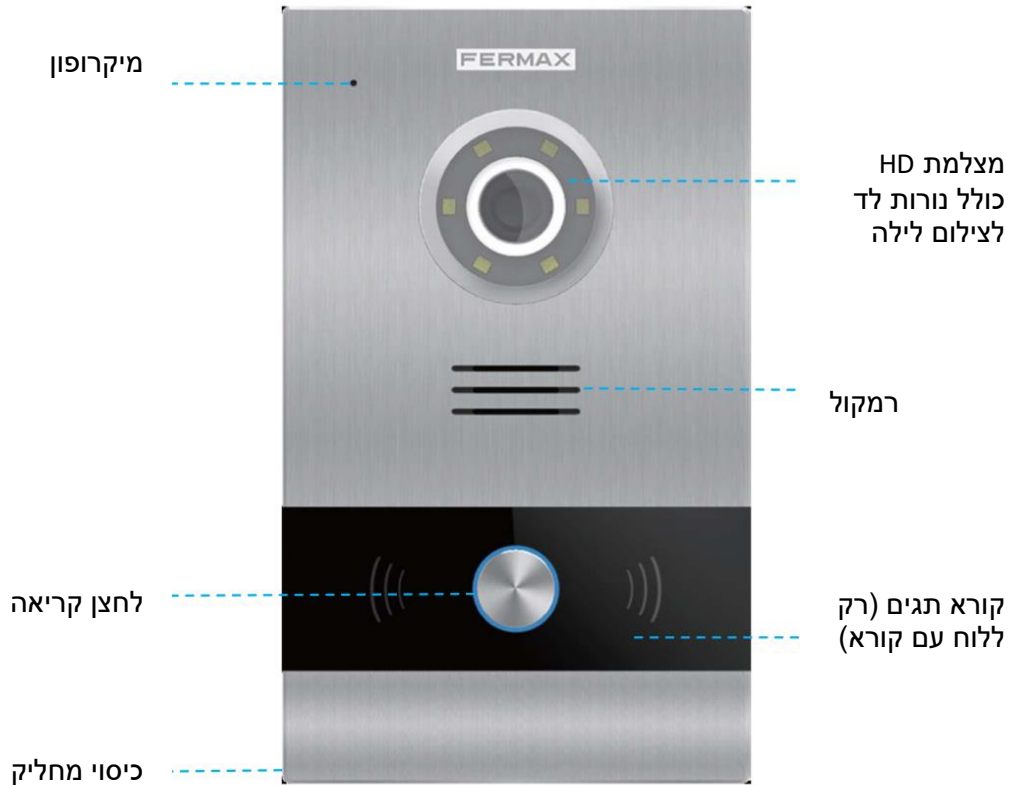

מק"ט סינאל 7407911 פריט 1/W VIDEO MILO PANEL 9534 / 9533

**1/W VIDEO MILO PANEL** מציע בשתי תצורות שונות: עם קורא כרטיסים ובלעדיו.

**מאפיינים**

- פרופיל אלומיניום
- זכוכית מחוסמת עמידה
- מצלמת HD צבעונית
- צריכת חשמל נמוכה
- עבודה במגוון סביבות.
- תאימות ל- SIP
- מבנה מודולרי Linux
- בקרת כניסה משולבת (רק לעמדה עם קורא)
- זמינות ב- 10 שפות
- עידכון קושחה מרחוק
- תגי זיהוי בהתקנים אליהם מבוצעת הקריאה

### מפרט טכני

מערכת:	צריכת זרם:
• מעבד: ARM Cortex-A7 1.2GHz	• במצב המתנה 125 מיליאמפר
• זיכרון הבזק: 128M	• במצב שיחה: 250 מיליאמפר
• SDRAM: 64M	
מאפייני שמע:	מתח עבודה:
• קודק שמע: G.711	• 12 וולט DC
• עוצמת שמע: 17.7 דציבל	קישוריות:
מצלמה:	• חיבור אתרנט RJ-45
• 1/3" CMOS צבעונית	• כפתור יציאה וחיבור לחיישן מצב דלת
• זווית צפייה 120°, 52° (אנכי), 100° (אופקי).	• NO, C, NC: חיבור לשחרור נעילת הדלת
• 1.3 מגה-פיקסל	• שרת רשת מובנה להגדרות וניהול מרחוק.
• תאורה מינימלית 0.5 לוקס	סביבת עבודה
• AWB	• טמפרטורה: -40°C +70°C
נורות לד	• לחות: 20-80% (ללא עיבוי)
• נוריות לד לבנות	• IP: 54
• LM 60 mA Min. 24, Typ. 26	
• זווית צפייה: 120: 291/2	