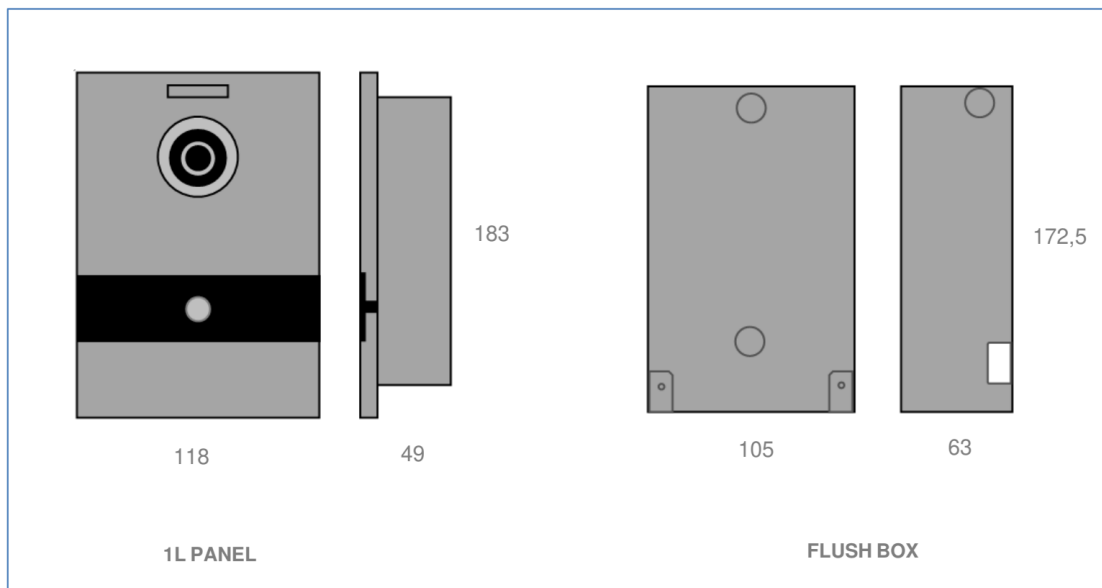

מידות

הערה: חייב להיות מרווח לשל לפחות 22 מ"מ בין קצות הלוח לבין הקיר או כל הפרעה שהיא.

חיבורים

RJ-45 10/100 Base -T Ethernet/PoE
+, - 12 וולט DC. כניסת מתח
BS, -, NA, SP: כפתור יציאה וחיבור חיישן
דלת.
NO, C, NC: חיבור לשחרור נעילת דלת
485+, -485: שקע טורי RS485 רזרבי.