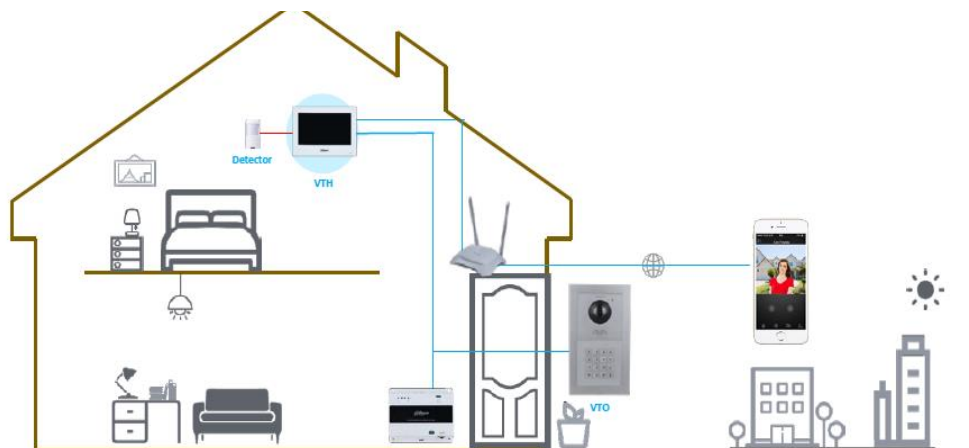

תמיכה בשני מנעולים – **חיבור ישיר לפנל**

אפליקציה לטלפונים ניידים, לצפייה, דיבור

ופתיחה מרוחקת (מכל מקום בעולם!)

מוגן מים - IP65 & IK07

מוניטור לשימוש פנימי מבוסס דו-גידי עם WIFI

מסך נגיעה 7 אינץ' TFT 1024X600

מתאם דו-גידי עם ספק כח

כניסת 2 גידים לחיבור עד 6 פנלים/מוניטורים.

כניסת רשת - RG-45 – חיבור לרשת/אפליקציה

כניסת מתח – 48 VDC, 1.25 A

נתונים טכניים:

DHI-VTO4202F-P-S2	
System	
Embedded processor	Main Processor
Embedded Linux Operation System	Operating System
Mechanical	Button Type
ONVIF; CGI	Interoperability
RTSP; RTMP; HTTP/HTTPS; DNS; FTP; UPnP; RTP; SIP; SSH; ONVIF ; P2P	Network Protocol
128 MB	ROM
256 MB	RAM
1 GHz	CPU
Basic	
1/2.5" 2MP CMOS Low Illumination HD Colorful Fisheye Camera	Camera
H: 168.6°; V: 87.1°; D:176.7°	Field of View
1.9 mm	Focal Length
120 dB	WDR
3D NR	Noise Reduction
H.265; H264	Video Compression
50Hz: Main Stream (720p@25 fps), sub stream (1080p@25 fps)60Hz: Main Stream (720p@30 fps), sub stream (1080p@30 fps)	Video Resolution
25 fps	Video Frame Rate
256 Kbps to 4 Mbps	Video Bit Rate
Auto IR	Light Compensation