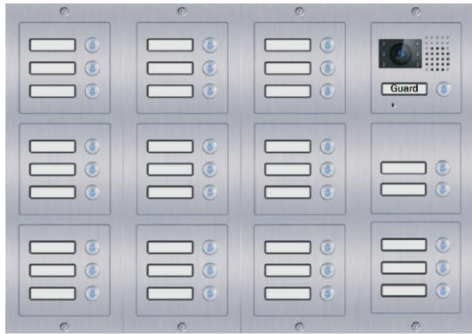

פנל מודולרי 4 גידים TRIO

עיצוב מודולרי, שילובים שונים (אופציונלי)
 לוח סגסוגת אלומיניום
 ביטול נעילה ע"י כרטיס/קוד/טביעת אצבע
 תמיכה במצלמות חיצוניות
 תמיכה ב- 32 דירות
 אפשרות להוספת עמדת שומר (אופציונלי)
 התקנה על השטח / השקעה בקיר
 מידות: 50*100*280 מ"מ

רח' המדע, 2, בית סינאל, יקנעם עלית
 מיקוד 2066719, ת.ד. 142
 טל' 04-9596777 | פקס 04-9890484
www.synel.co.il info@synel.co.il

SPECIFICATION	
Input Voltage	DC 14.3V
Electric Current	Working ≤ 120mA
Camera Lens	72° ; 1/4, 110° ; 1/2.9, 170°
Resolution	700TVL or 2.0MP
Illumination	0.05/0.01LUX
Talking Duration	120s
Working Temperature	-20~+55°C
IP Rating	55