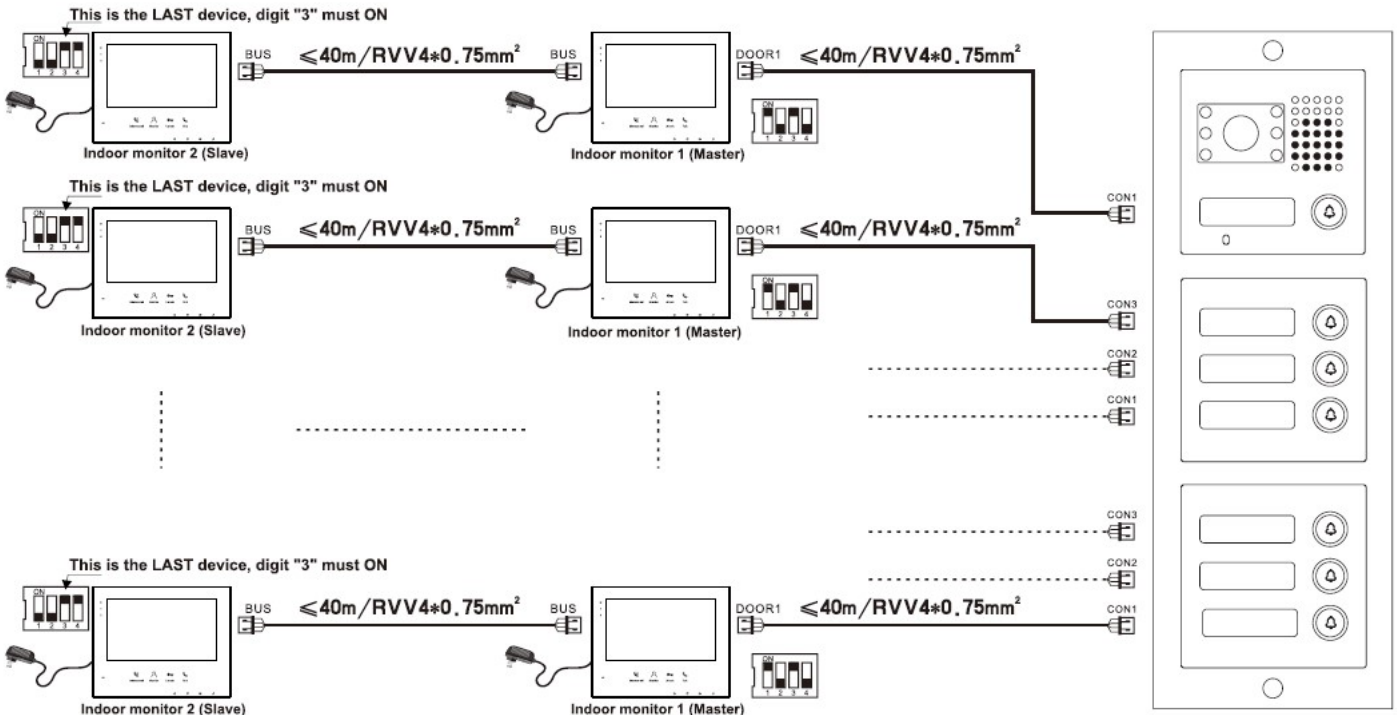

פנל מודולרי 4 גידים TRIO

עיצוב מודולרי, שילובים שונים (אופציונלי)
 לוח סגסוגת אלומיניום
 ביטול נעילה ע"י כרטיס/קוד/טביעת אצבע
 תמיכה במצלמות חיצוניות
 תמיכה ב- 32 דירות
 אפשרות להוספת עמדת שומר (אופציונלי)
 התקנה על השטח / השקעה בקיר
 מידות: 50*100*280 מ"מ

רח' המדע, 2, בית סינאל, יקנעם עלית
 מיקוד 2066719, ת.ד. 142
 טל' 04-9596777 | פקס 04-9890484
www.synel.co.il info@synel.co.il

SPECIFICATION	
Input Voltage	DC 14.3V
Electric Current	Working ≤ 120mA
Camera Lens	72° ; 1/4, 110° ; 1/2.9, 170°
Resolution	700TVL or 2.0MP
Illumination	0.05/0.01LUX
Talking Duration	120s
Working Temperature	-20~+55°C
IP Rating	55