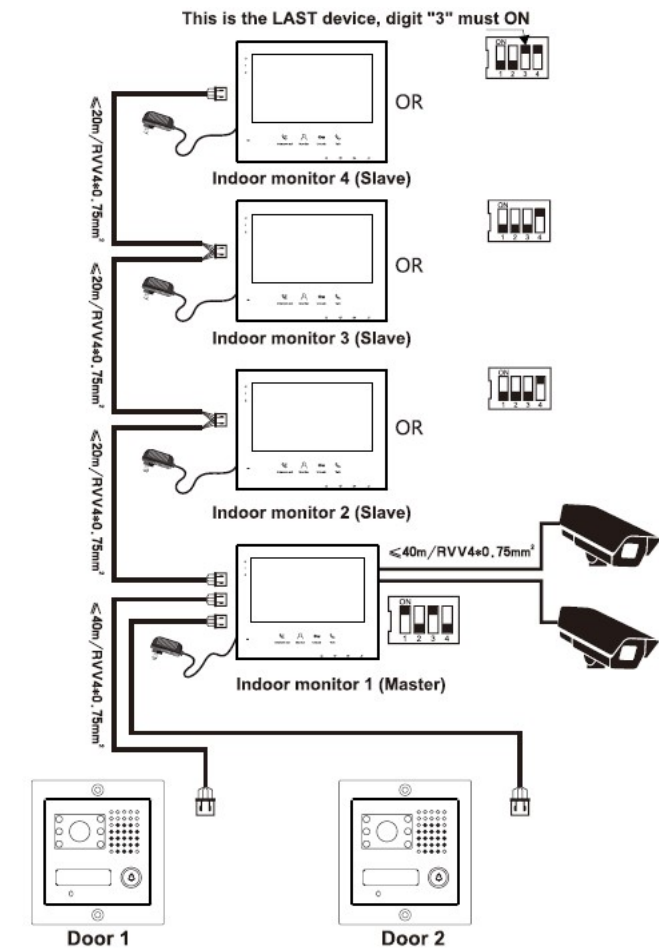

פנל מודולרי 4 גידים TRIO

עיצוב מודולרי, שילובים שונים (אופציונלי)
 לוח סגסוגת אלומיניום
 ביטול נעילה ע"י כרטיס/קוד/טביעת אצבע
 תמיכה במצלמות חיצוניות
 תמיכה ב- 32 דירות
 אפשרות להוספת עמדת שומר (אופציונלי)
 התקנה על השטח / השקעה בקיר
 מידות: 50*100*280 מ"מ

רח' המדע, 2, בית סינאל, יקנעם עלית
 מיקוד 2066719, ת.ד. 142
 טל' 04-9596777 | פקס 04-9890484
www.synel.co.il info@synel.co.il

SPECIFICATION	
Input Voltage	DC 14.3V
Electric Current	Working ≤ 120mA
Camera Lens	72° ; 1/4, 110° ; 1/2.9, 170°
Resolution	700TVL or 2.0MP
Illumination	0.05/0.01LUX
Talking Duration	120s
Working Temperature	-20~+55°C
IP Rating	55