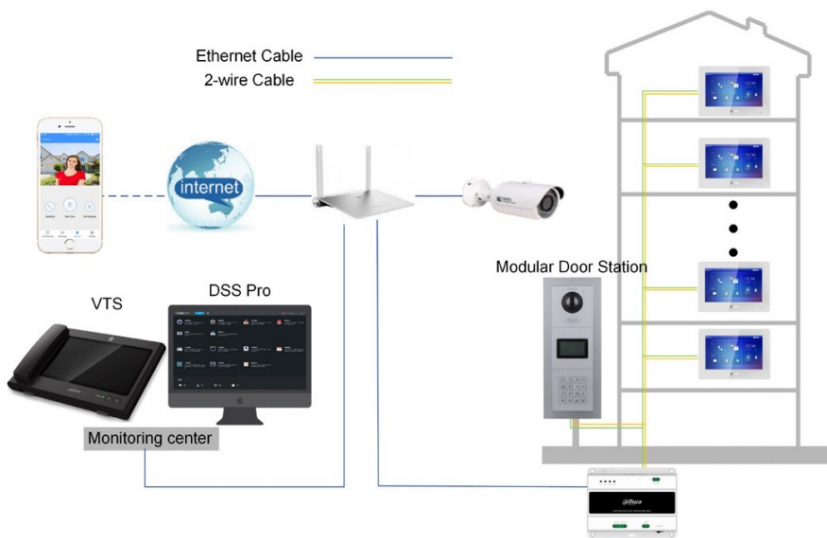

## מודול מצלמה 2 גיד & IP – VTO4202F-P-S2

מודול מצלמה כחלק מסדרת המודולים 4202.  
ניתן להפעלה על גבי 2 גיד או IP.  
המודול מיועד לבנייני מגורים, דירות, וילות, ושימושים אחרים.

מק"ט סינאל סקויריטי:

7442030 VTO4202F-P-S2 מודול מצלמה 2 גיד SYNEL

מאפיינים עיקריים:

- לוח קדמי מאלומיניום.
- מצלמת 2MP צבעונית עם זווית ראייה רחבה 160 מעלות.
- תאורת אינפרא אדום אוטומטית בחושך.
- פונקציית אינטרקום וידאו.
- תמיכה ב-2 מנעולים.
- אפליקציית טלפון סלולרי, דיבור דו כיווני, פתיחת דלת מרחוק.
- IP65 ו- IK07
- תמיכה בדחיסת וידאו H265
- התקנה מעל או מתחת לטיח.