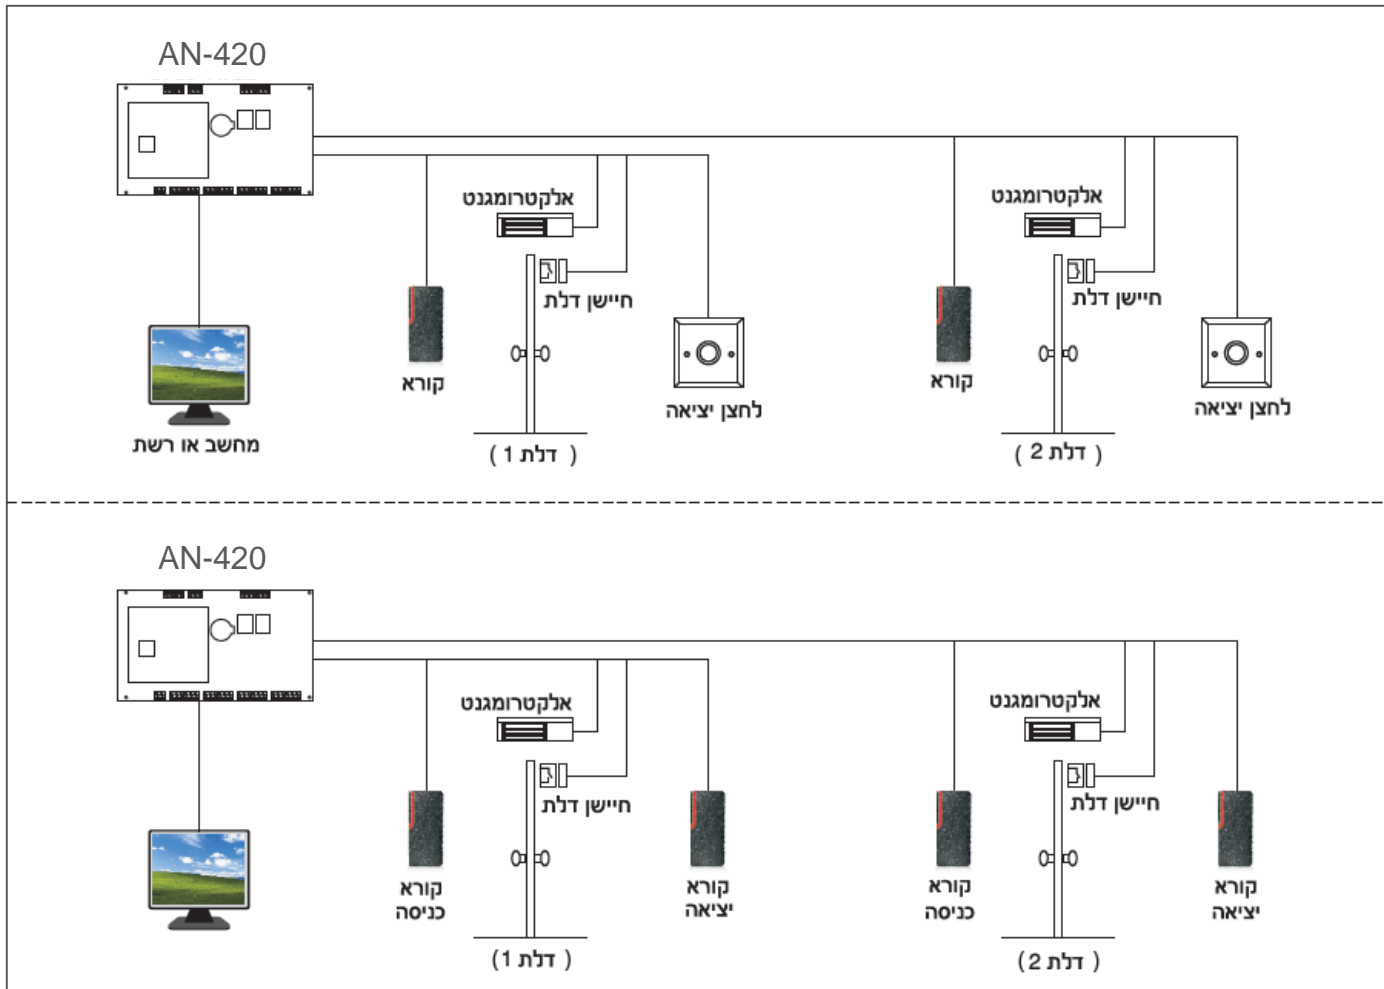

SY-420X 40242100

### מאפיינים עיקריים:

בקר מנוהל דפדפן ו/או באמצעות תוכנת ENTRYX.  
קיבולת: עד 20,000 מורשים ו 60,000 תנועות.  
פרוטוקול תקשורת TCP/IP \ Wiegand 26.  
תמיכה בחיבור 4 קוראים בפרוטוקול Wiegand26-66  
ביצועי תוכנה: ניהול שעות/ימים/תאריכים/מורשים, ניהול משתמשים, תצוגת מפות/רשימות/תמונות.  
שליחת התראות בדואר אלקטרוני והודעות כתובות, סנכרון מול מצלמות IP ללכידת תמונה  
לימוד מהיר עצמאי/יחידת לימוד.  
מצבי פתיחת ממסר: תג או אצבע או קוד/אצבע +תג / אצבע +קוד.  
מצבים מיוחדים: Anti-Pass Back מערכתי או מקומי / Interlock מקומי.  
Wiegand 26- עד מרחק של 80 מטר.  
TCP/IP – עד למרחק של 100 מטר.  
חיבור 2 לחצני יציאה ו 1 להתראת אש.  
ממסרי פתיחה 10A 220AC \28VDC, מצבי עבודה: N.O,N.C .  
מתח כניסה: 1A \9-24VDC.  
צריכת זרם: 300mA (צריכת זרם כולל קוראים ויחידת הרחבה 1.5A)  
מידות ארונית: 7.5D X 26.5W X 40H  
מידות כרטיס: 2.7D X 20W X 11.4H

### אופציה

מקום לחיבור בטריית גיבוי 12VDC 7A  
יחידת 4 ממסרי הרחבה – מק"ט- 7401314

\* תומך ב 4 קוראים ו ב 2 ממסרים  
 \* חיישן התראה ממערכת גילוי אש - מובנית