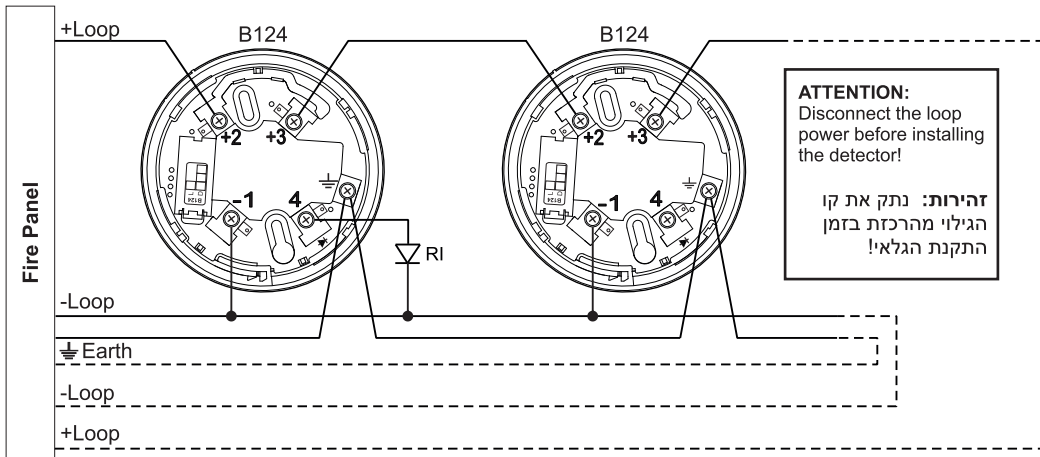

English

SensolRIS B124 - Fire Base

SensolRIS B124 - בסיס גלאי

עברית

Compatible with addressable fire detectors: SensolRIS T110(IS), SensolRIS S130(IS), SensolRIS M140(IS).

בסיס הגלאי מתאים לגלאים: SensolRIS M140(IS), SensolRIS T110(IS), SensolRIS S130(IS)

Connection Diagram

שרטוט החיבורים

Legend:

- RI - Remote Indicator
- +Loop - Positive loop wire
- Loop - Negative loop wire
- Earth - Earth point

מקרא:

- RI - נורית חייוי
- +Loop - מוליך קו גילוי חיובי
- Loop - מוליך קו גילוי שלילי
- Earth - הארקה

Sticker B124 / מדבקה B124

B124	L		
	D		

- L - Type the Loop Number/
מספר הלולאה
- D - Type the Device Address/
תחובת האביזר